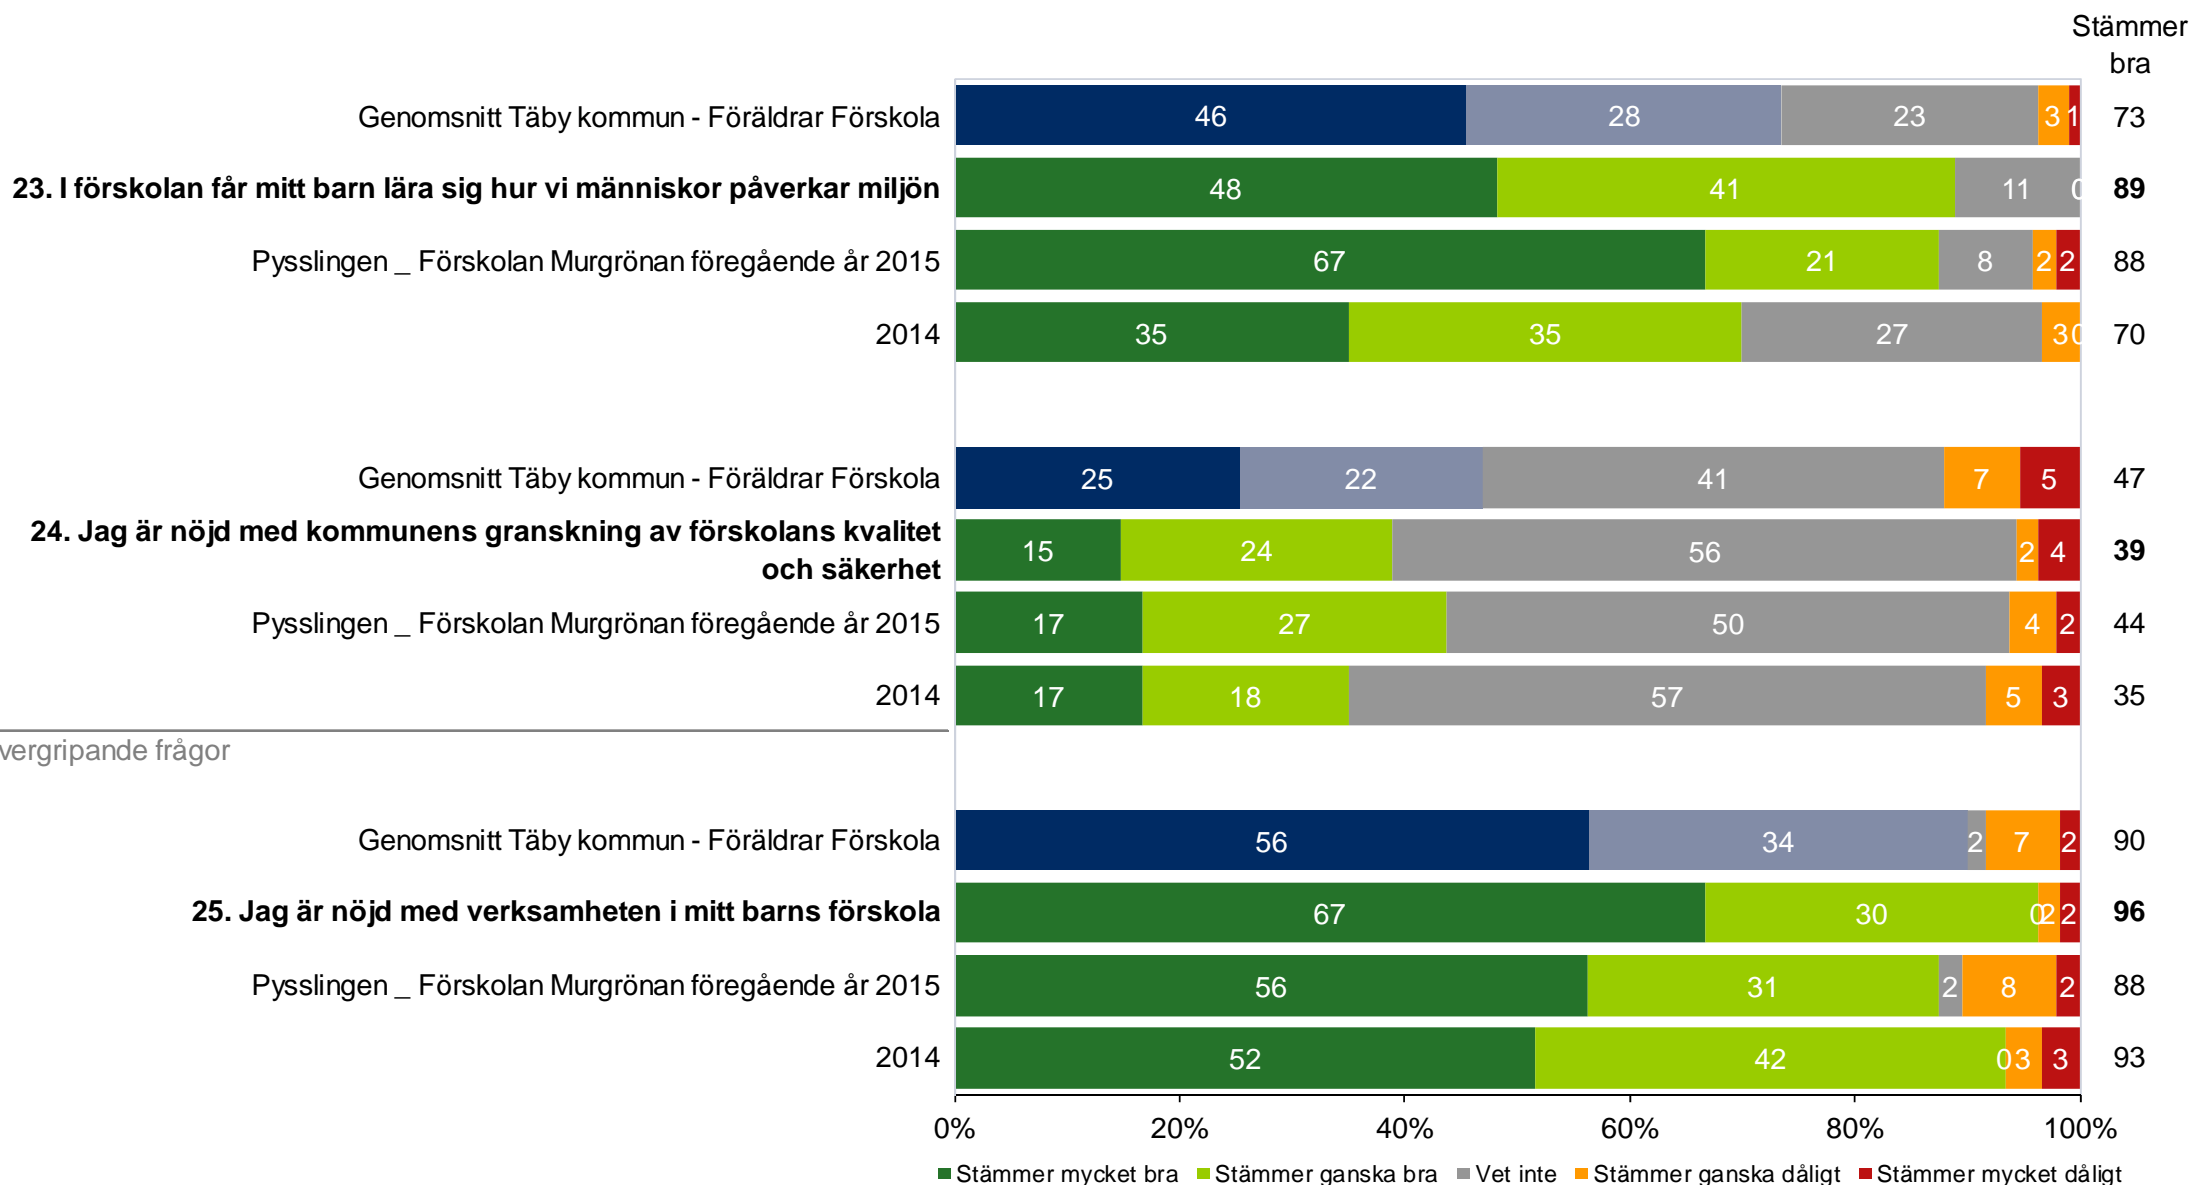

Pysslingen _ Förskolan Murgrönan

Pysslingen _ Förskolan Murgrönan - Föräldrar Förskola (54 svar, 66%)