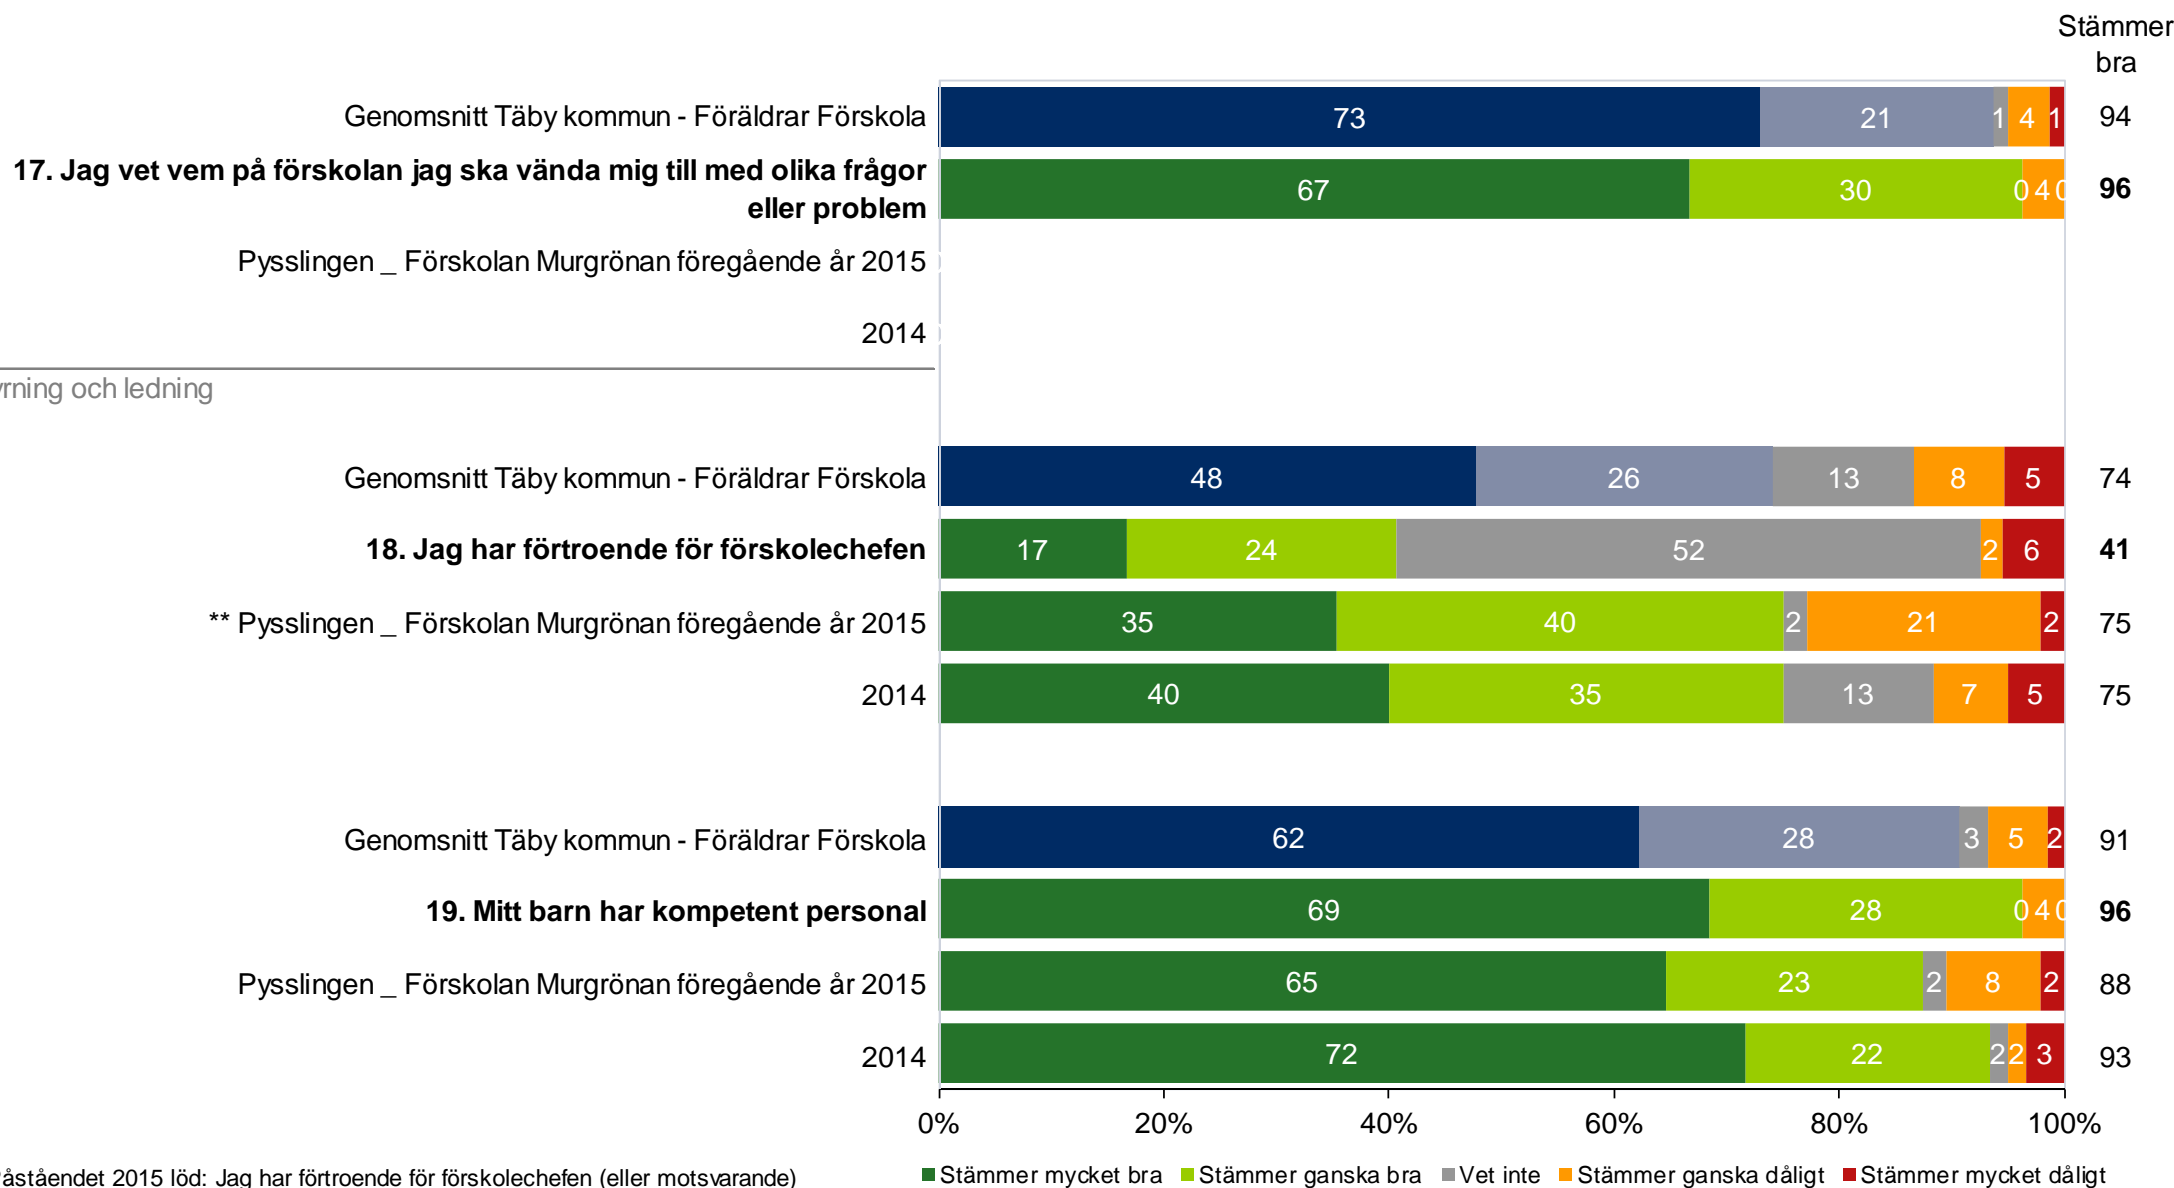

Pysslingen _ Förskolan Murgrönan

Pysslingen _ Förskolan Murgrönan - Föräldrar Förskola (54 svar, 66%)

** Påståendet 2015 löd: Jag har förtroende för förskolechefen (eller motsvarande)