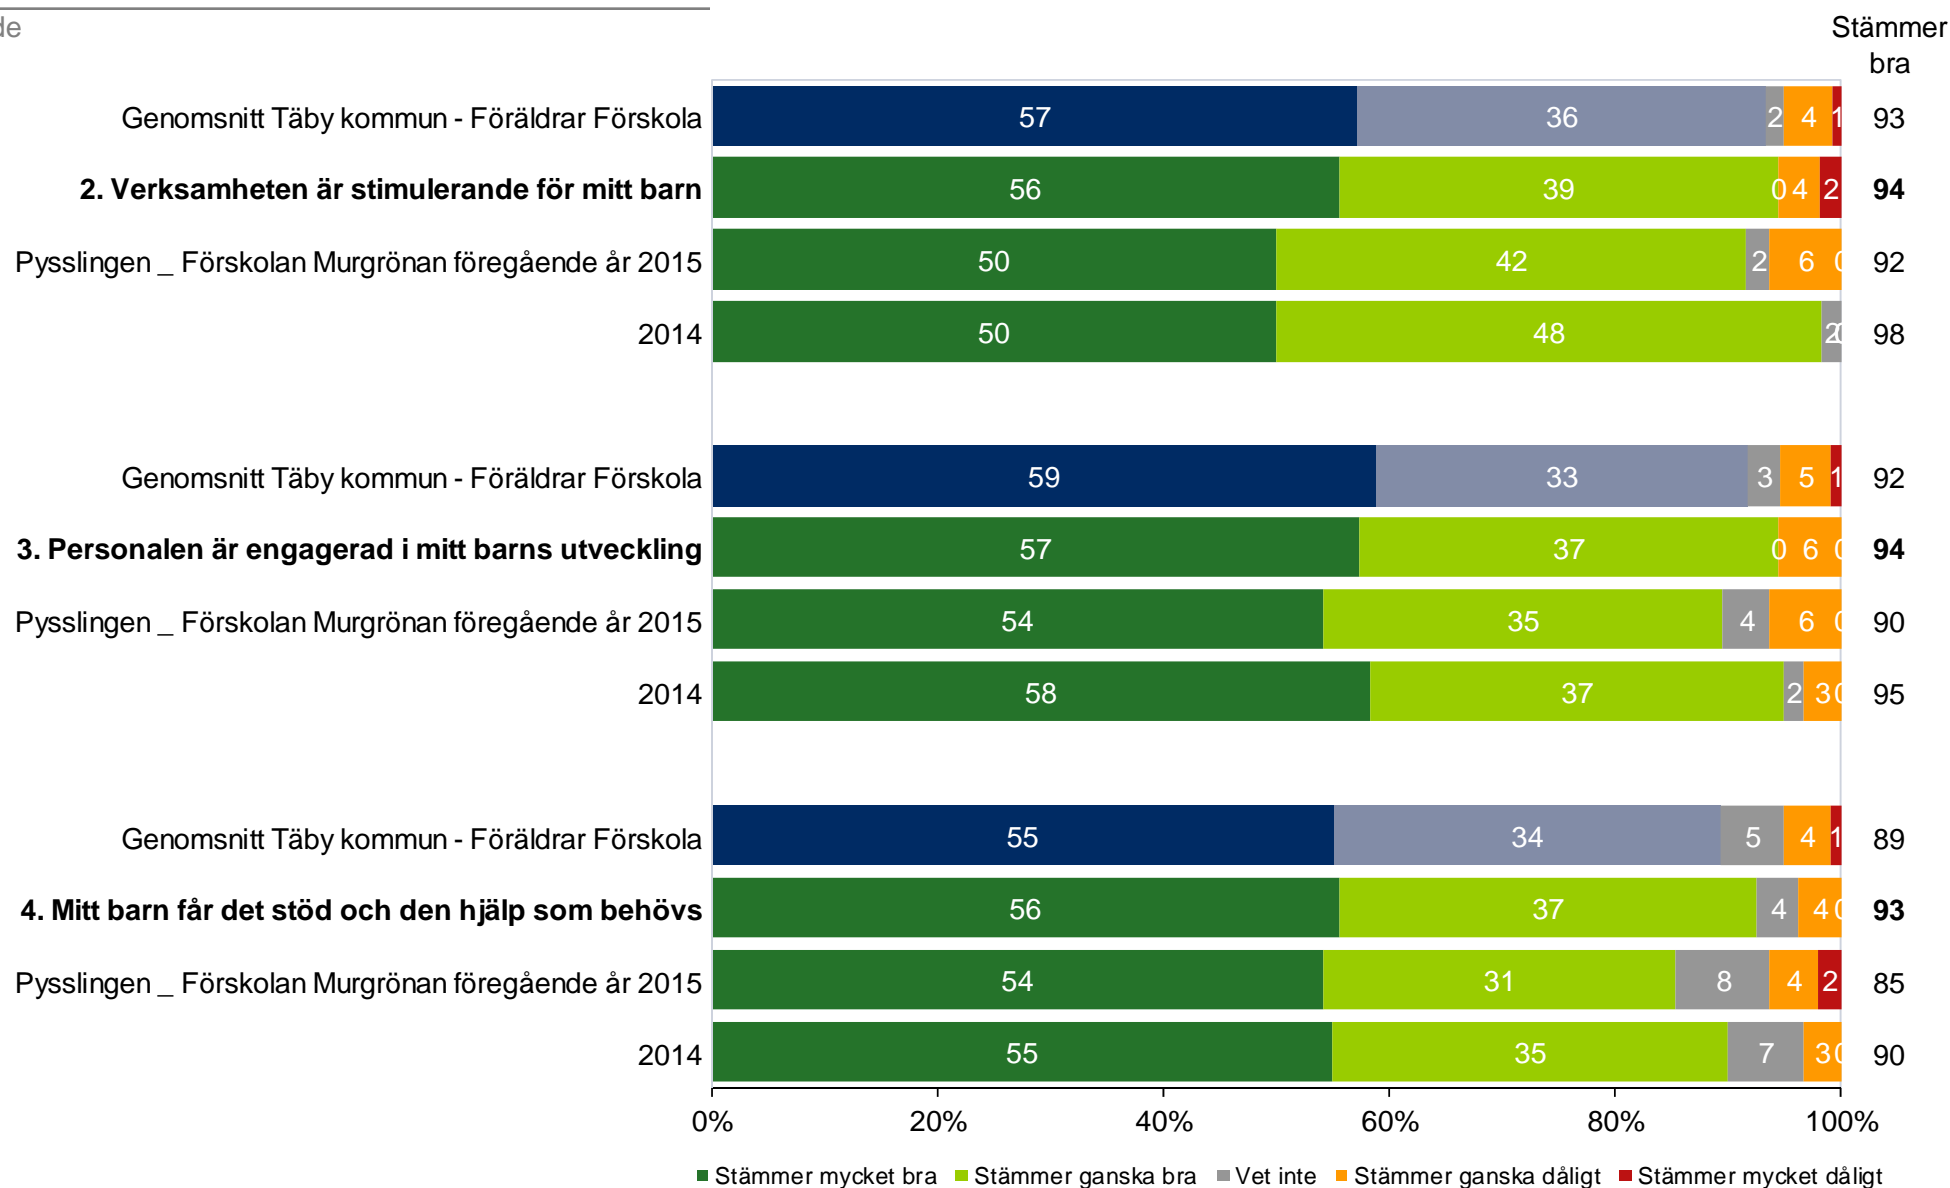

Pysslingen _ Förskolan Murgrönan

Pysslingen _ Förskolan Murgrönan - Föräldrar Förskola (54 svar, 66%)

Utveckling och lärande