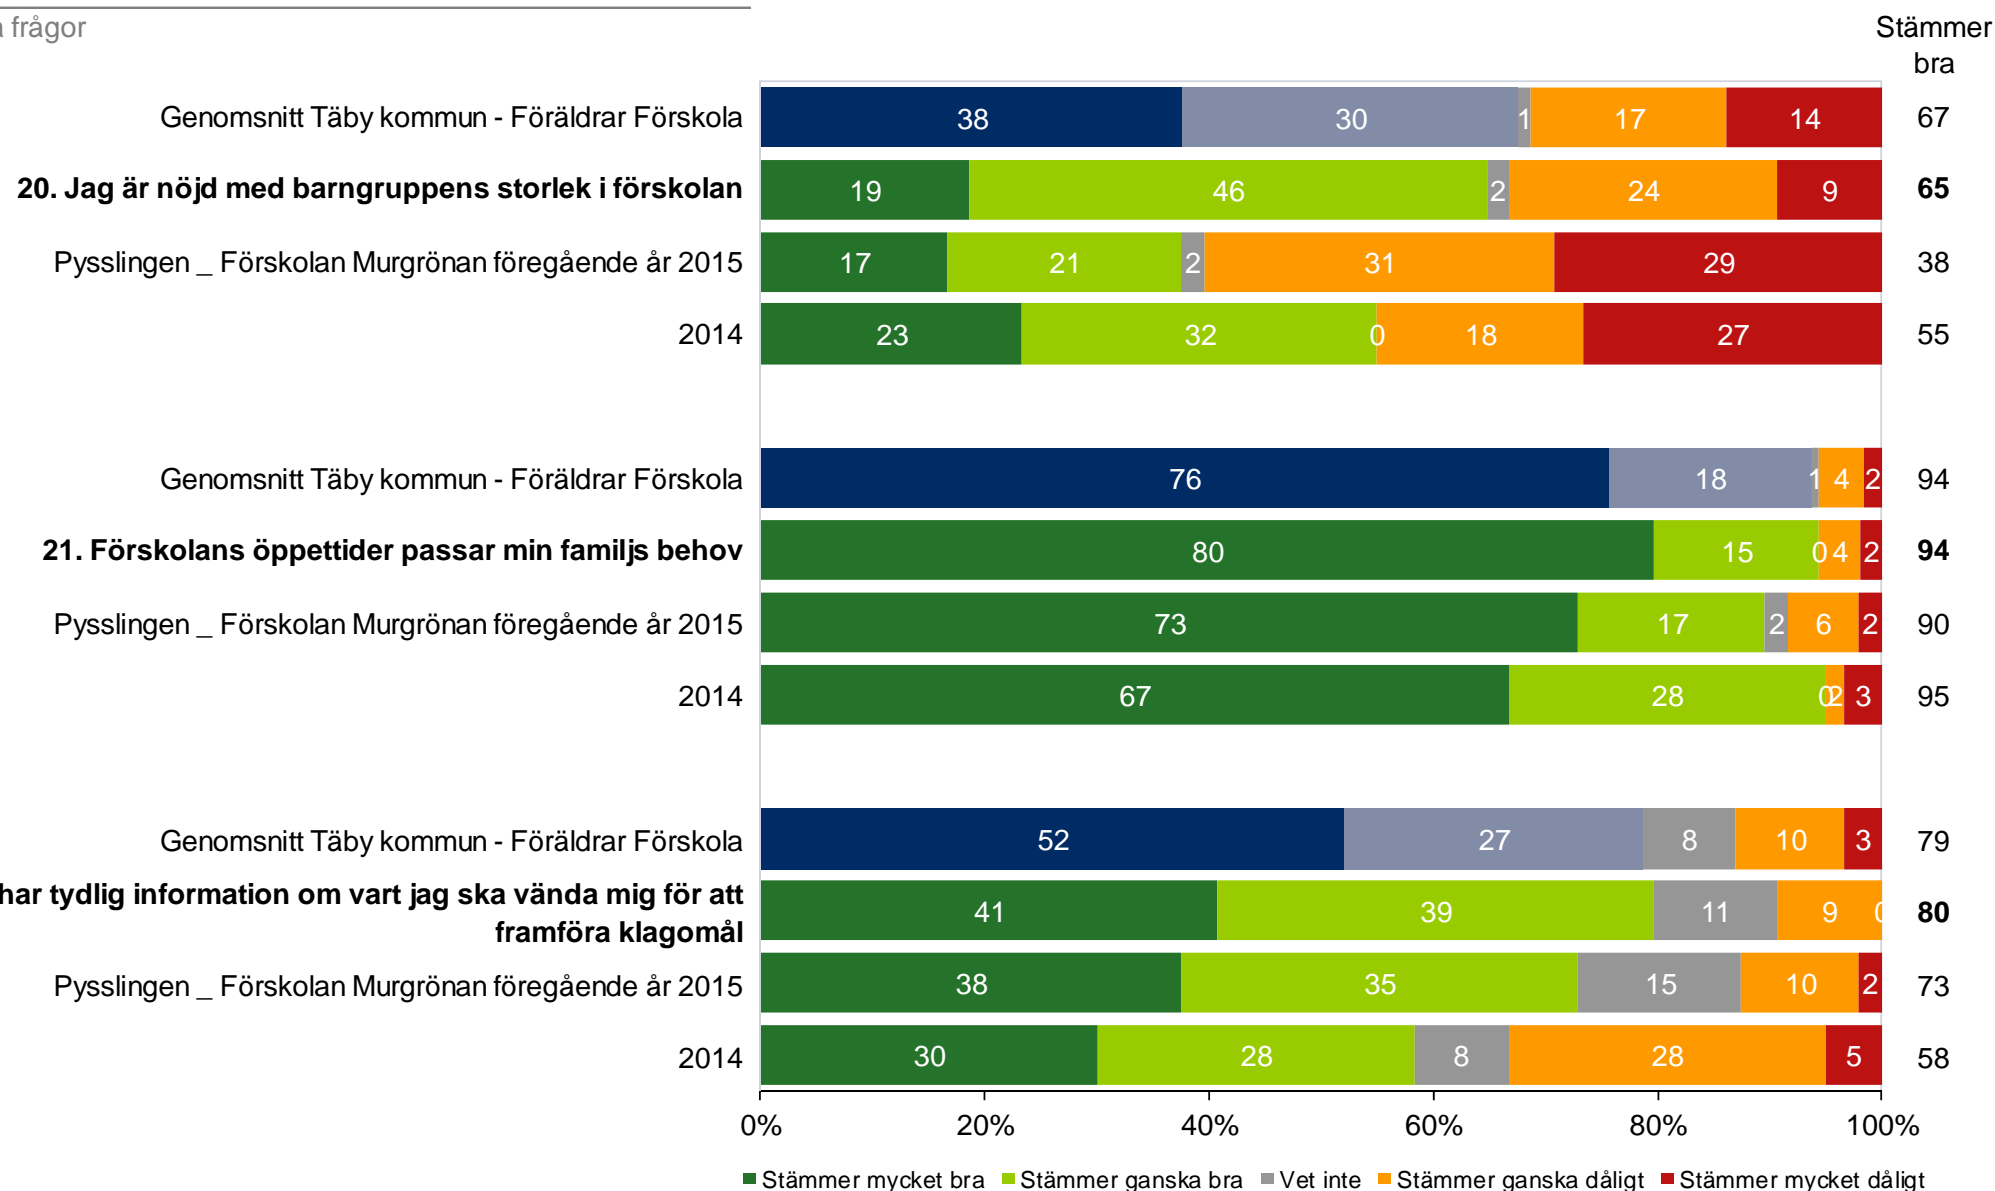

Pysslingen _ Förskolan Murgrönan

Pysslingen _ Förskolan Murgrönan - Föräldrar Förskola (54 svar, 66%)

Kommunspezifika frågor