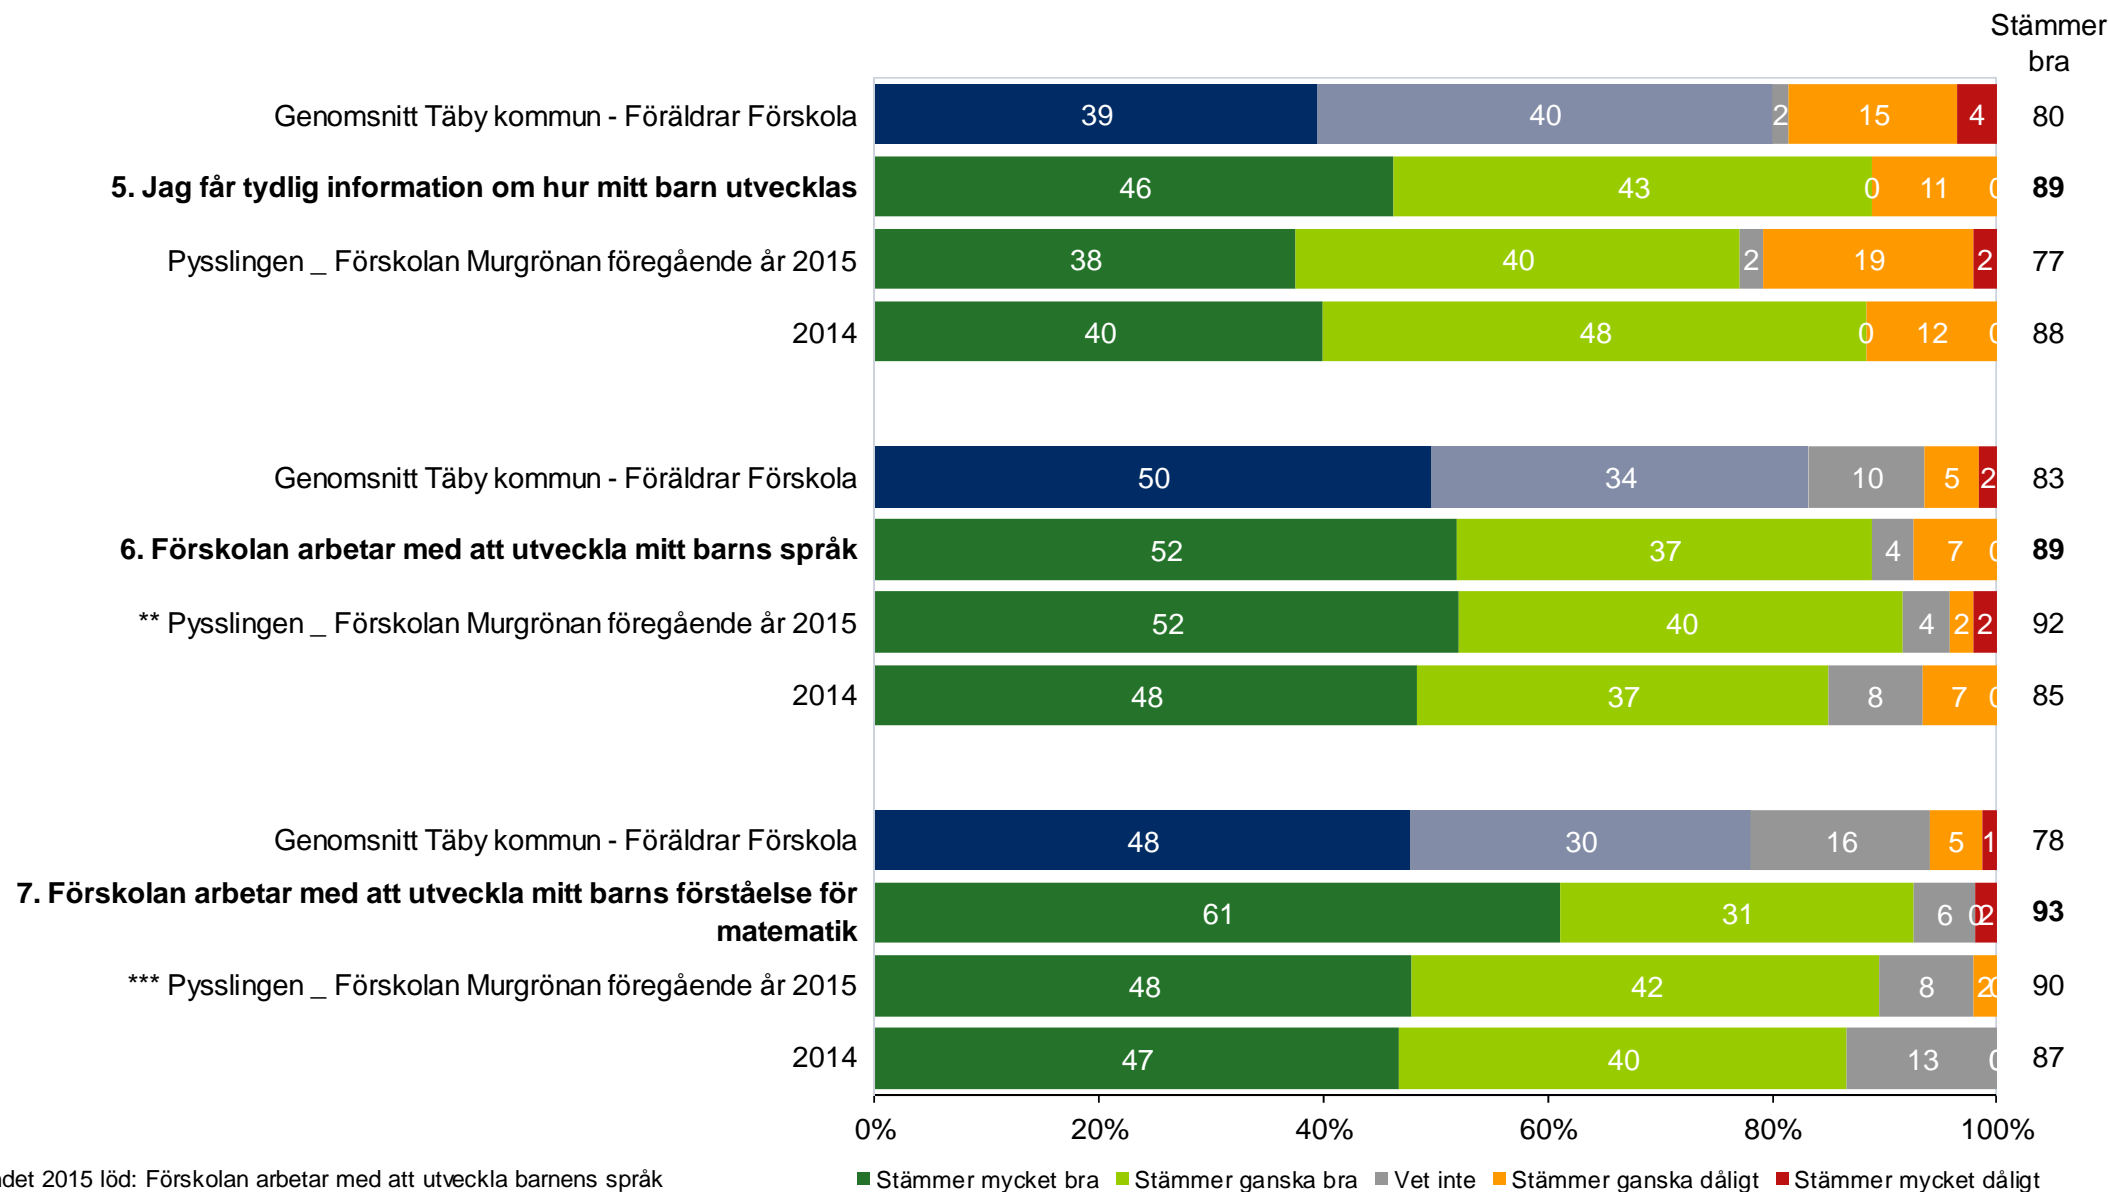

Pysslingen _ Förskolan Murgrönan

Pysslingen _ Förskolan Murgrönan - Föräldrar Förskola (54 svar, 66%)

** Påståendet 2015 löd: Förskolan arbetar med att utveckla barnens språk

*** Påståendet 2015 löd: Förskolan arbetar med att få barnen att förstå matematik