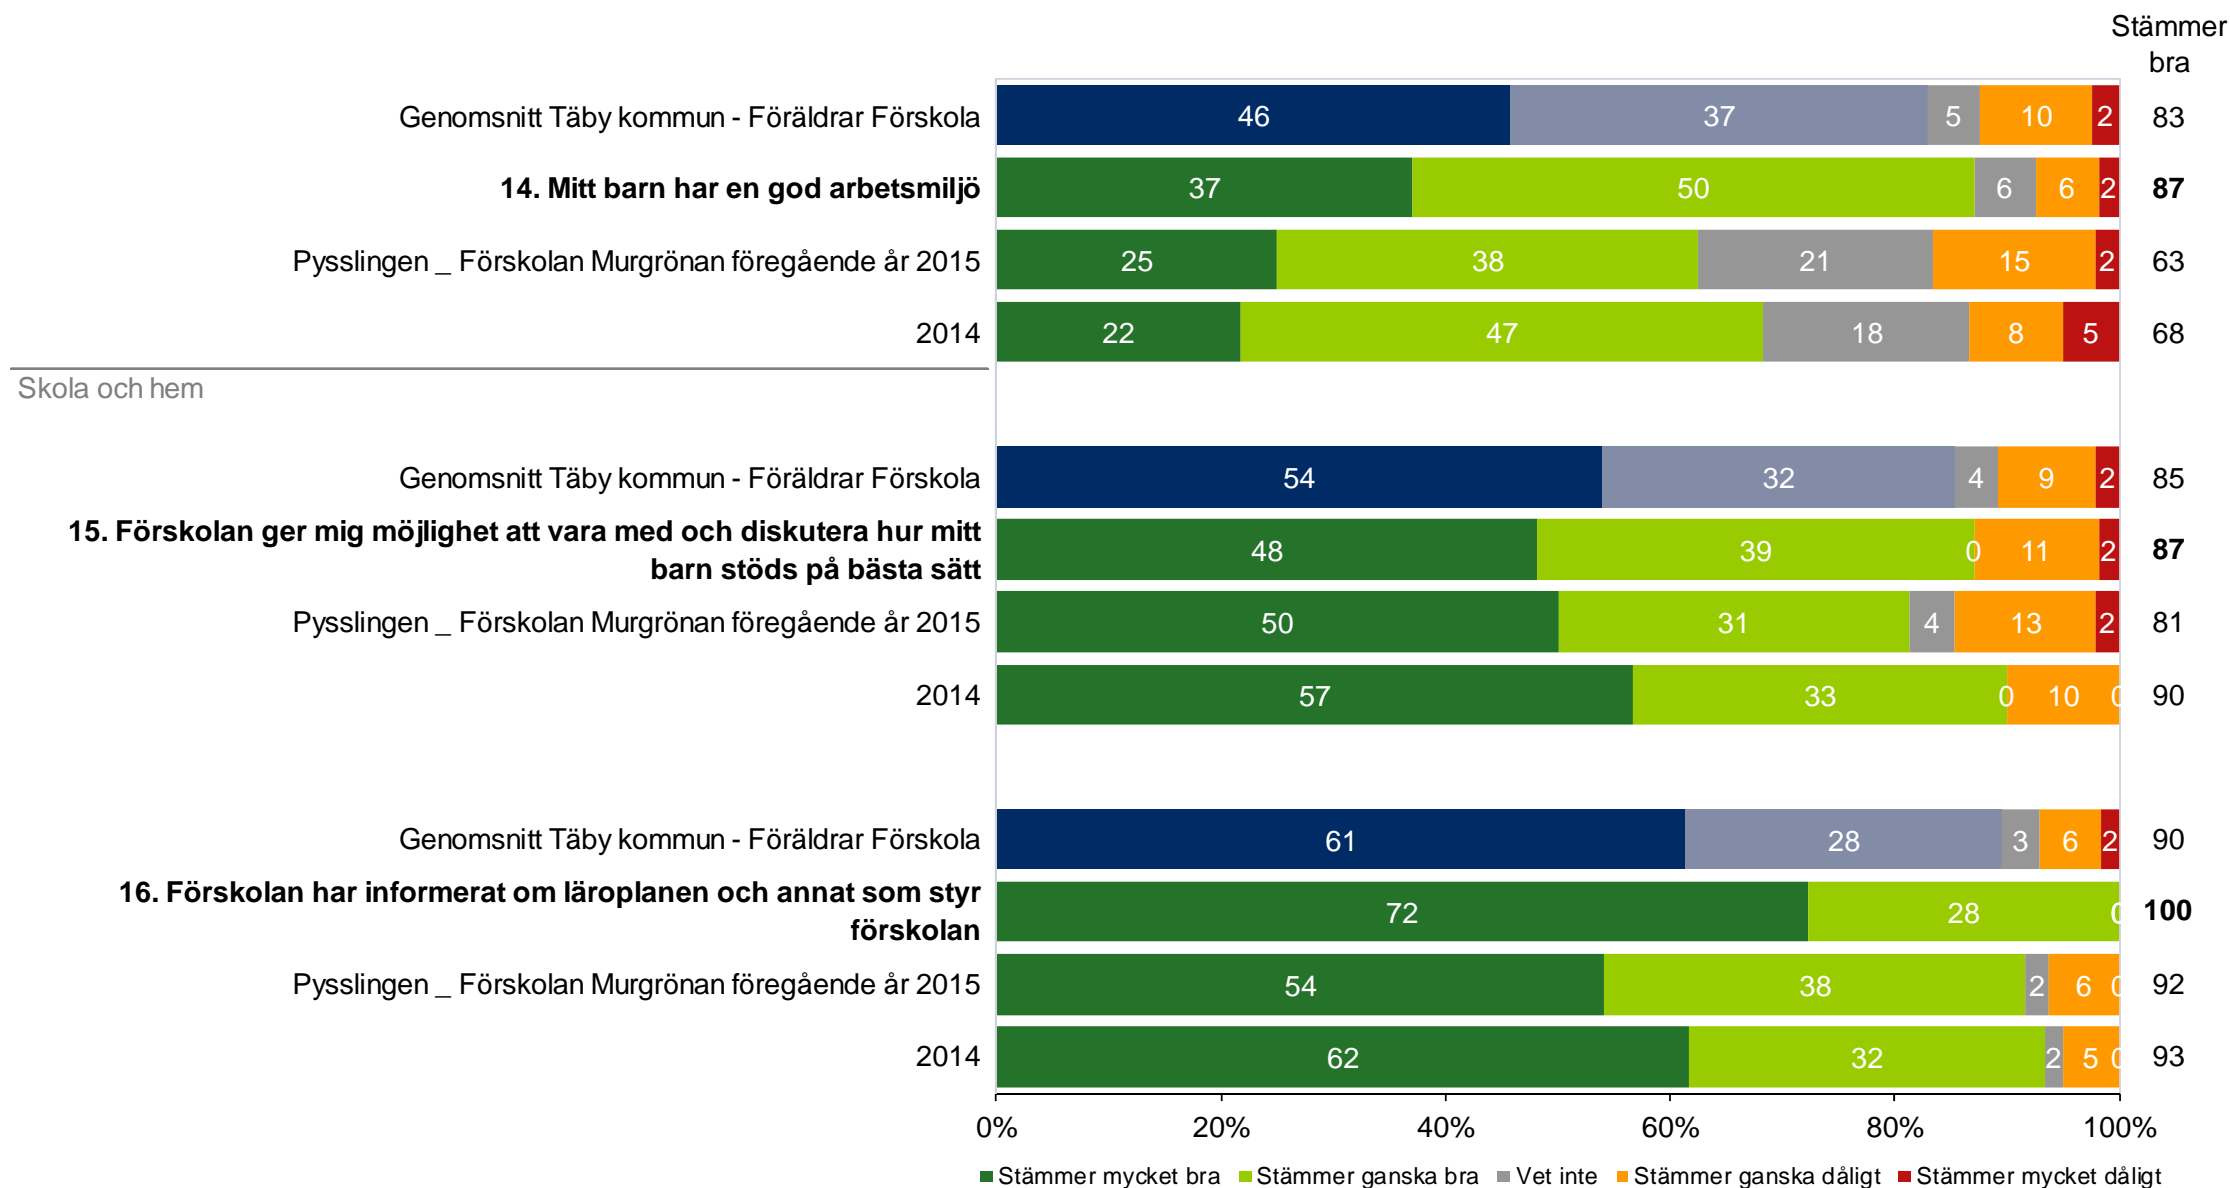

# Pysslingen \_ Förskolan Murgrönan

## Pysslingen \_ Förskolan Murgrönan - Föräldrar Förskola (54 svar, 66%)

Normer och värden

\*\*\* Påståendet 2015 löd: Mitt barn verkar trivas i förskolan

## Pysslingen \_ Förskolan Murgrönan - Föräldrar Förskola (54 svar, 66%)